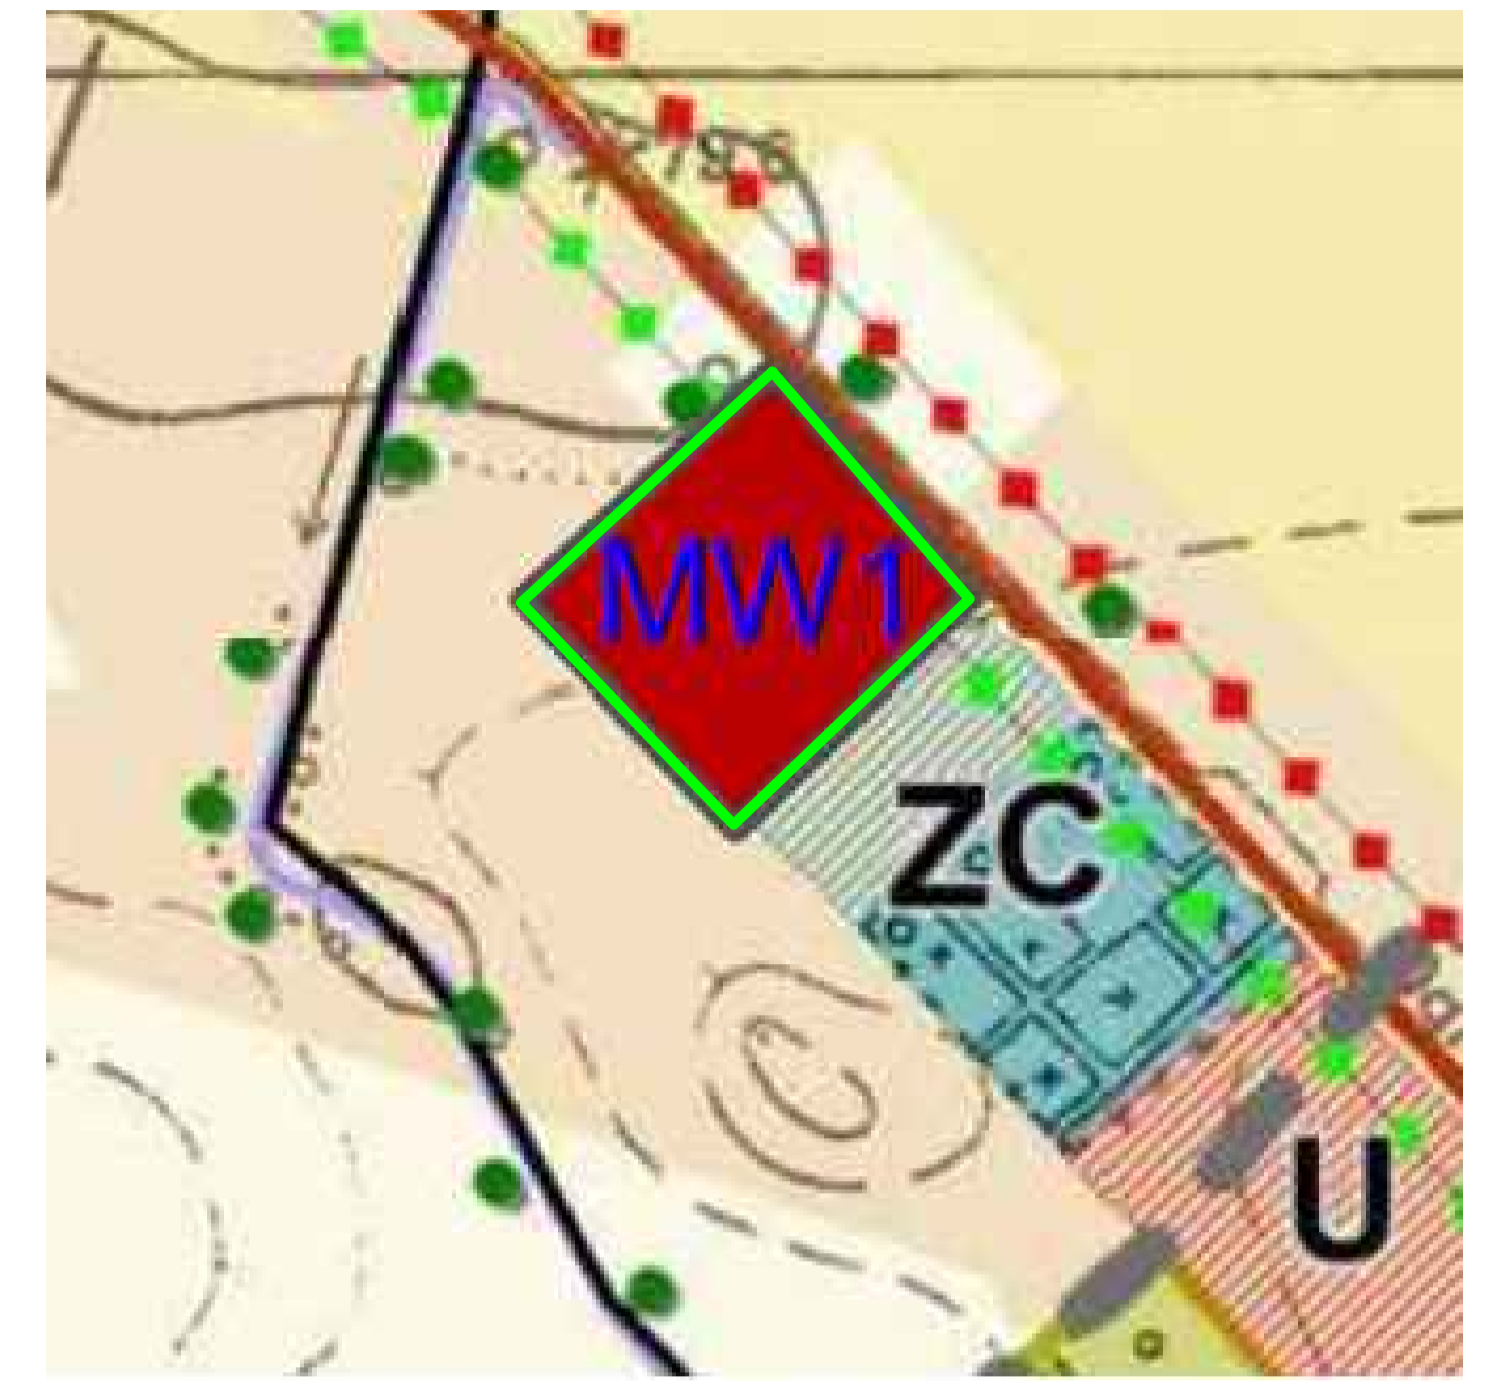

Miejscowy plan zagospodarowania przestrzennego dla części terenów w obrębie gedyzyjnym Manieczki, gmina Brodnica

OZNACZENIA:

USTALENIA PLANU

- Granica obszaru objętego planem
- Linia rozgraniczająca tereny o różnym przeznaczeniu lub różnych zasadach zagospodarowania
- Nieprzekraczalne linie zabudowy
- MW** Teren zabudowy mieszkaniowej wielorodzinnej

TREŚĆ INFORMACYJNA PLANU

- 10 Wymiary [m]
- Zasięg 50 m od granicy działki cmentarza

Załącznik nr 1.1
do uchwały Nr .../.../2024
Rady Gminy Brodnica
z dnia 2024 r.

Skala 1:1000

Środa Wielkopolska 2024 r.

Wrys z studium uwarunkowań i kierunków zagospodarowania przestrzennego gminy Brodnica

Teren objęty planem miejscowym