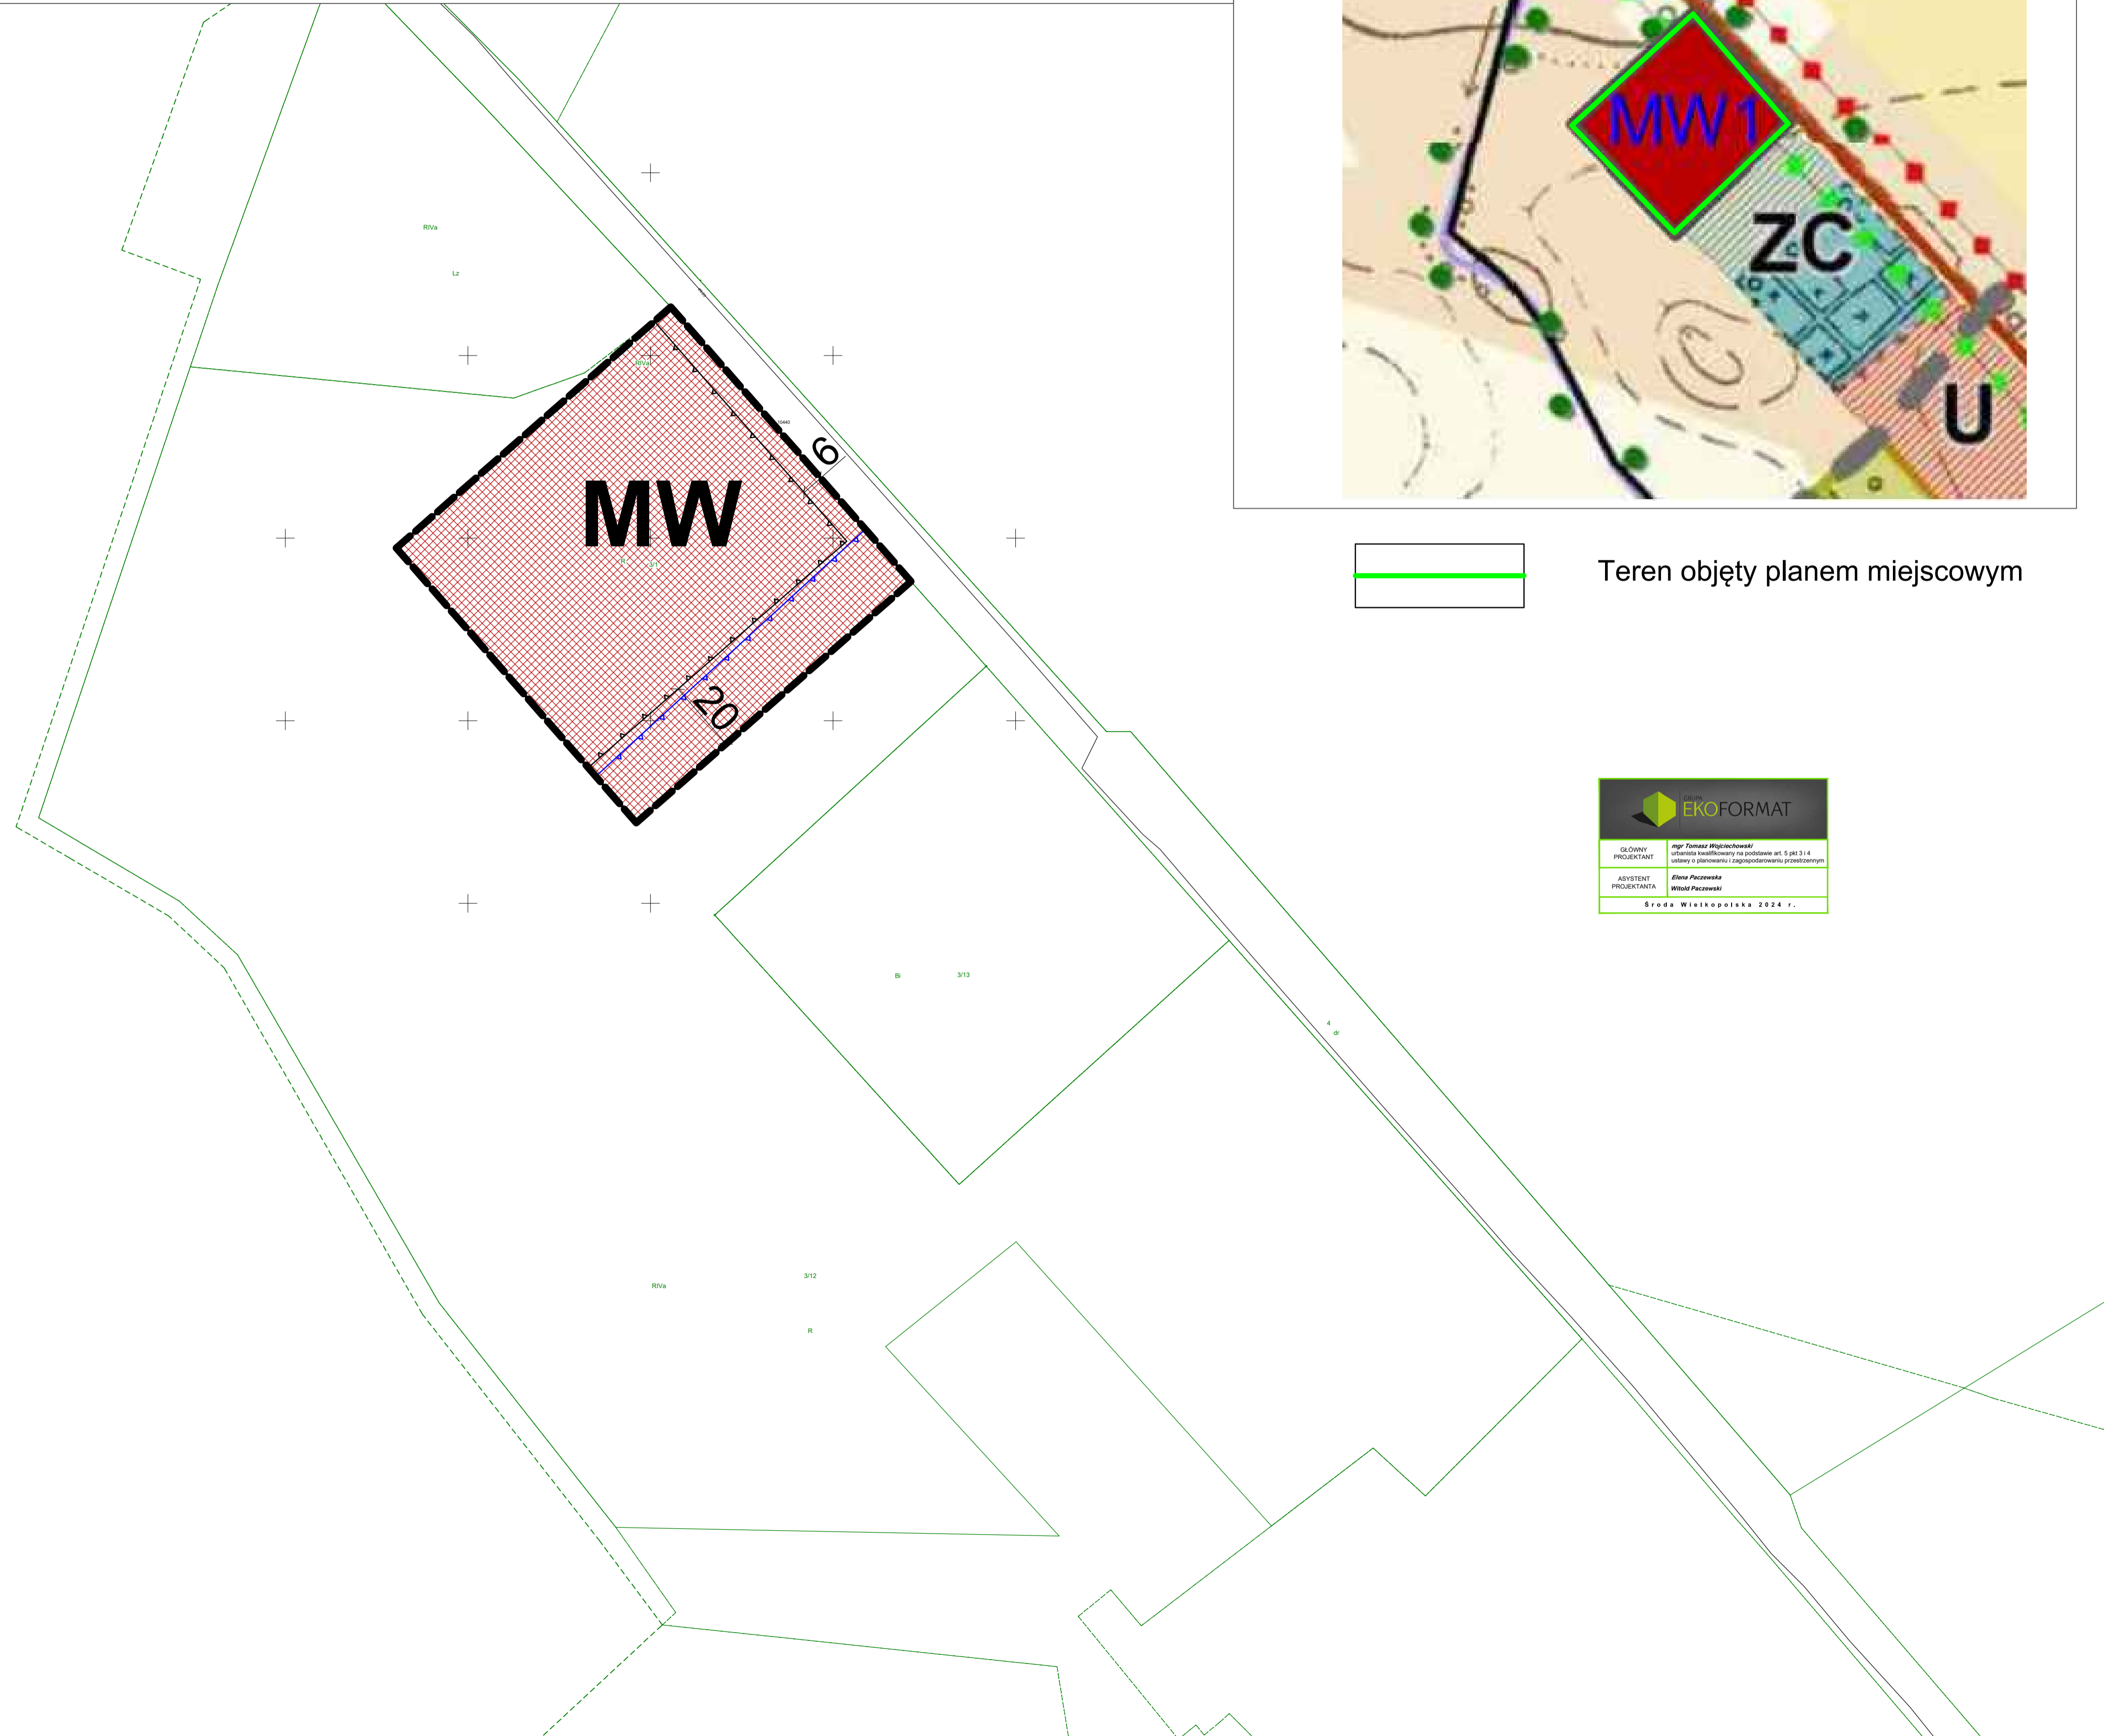

Miejscowy plan zagospodarowania przestrzennego dla części terenów w obrębie gedyzyjnym Manieczki, gmina Brodnica

OZNACZENIA:

USTALENIA PLANU

- Granica obszaru objętego planem
- Linia rozgraniczająca tereny o różnym przeznaczeniu lub różnych zasadach zagospodarowania
- Nieprzekraczalne linie zabudowy
- MW** Teren zabudowy mieszkaniowej wielorodzinnej

TREŚĆ INFORMACYJNA PLANU

- 10 Wymiary [m]
- Zasięg 50 m od granicy działki cmentarza

Załącznik nr 1.1
do uchwały Nr .../.../2024
Rady Gminy Brodnica
z dnia 2024 r.

Skala 1:1000

Środa Wielkopolska 2024 r.

Wrys z studium uwarunkowań i kierunków zagospodarowania przestrzennego gminy Brodnica

Teren objęty planem miejscowym