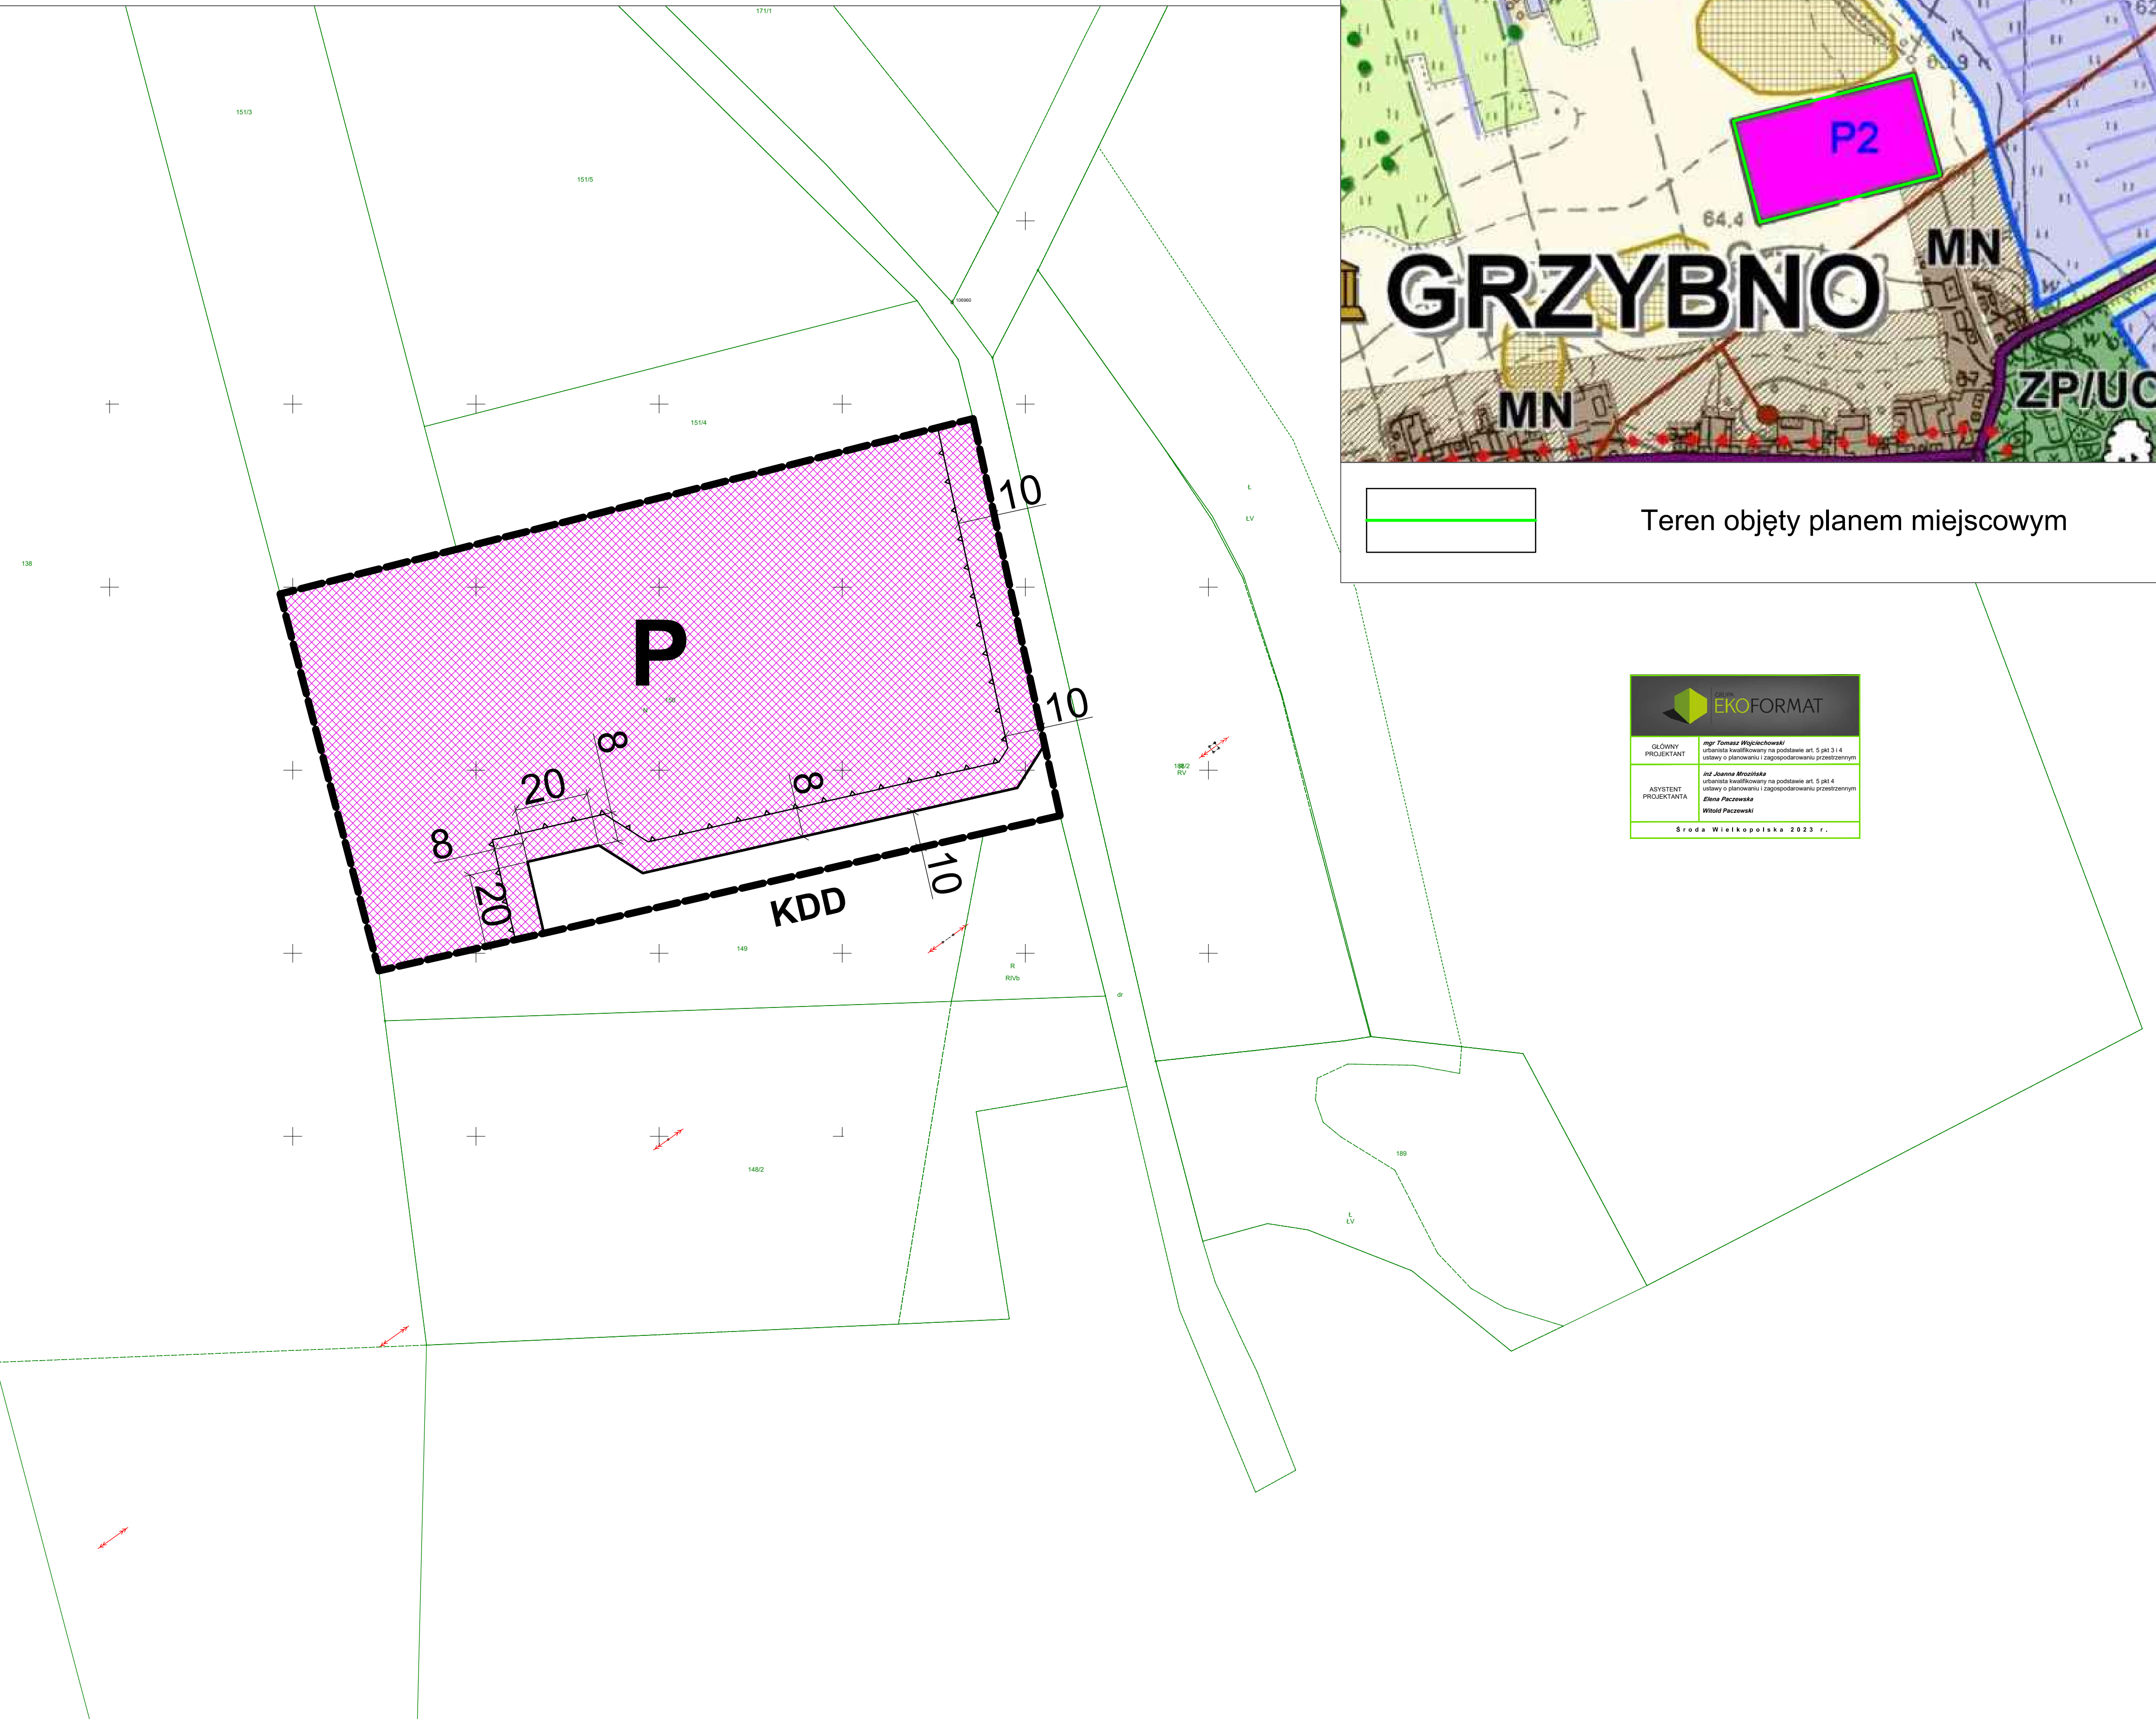

Miejscowy plan zagospodarowania przestrzennego dla części terenów w obrębie gedyzyjnym Grzybno, gmina Brodnica

OZNACZENIA:

USTALENIA PLANU

- Granica obszaru objętego planem
- Linia rozgraniczająca teren o różnym przeznaczeniu lub różnych zasadach zagospodarowania
- Nieprzekraczalna linie zabudowy
- P** Teren obiektów produkcyjnych, składów i magazynów
- KDD** Teren drogi publicznej o klasie drogi dojazdowej

TREŚĆ INFORMACYJNA PLANU

- 10 Wymiary [m]

Załącznik nr 1
do uchwały Nr .../.../2023
Rady Gminy Brodnica
z dnia 18 grudnia 2023 r.

Skala 1:1000

Środa Wielkopolska 2023 r.

Wyrys ze studium uwarunkowań i kierunków zagospodarowania przestrzennego gminy Brodnica

Teren objęty planem miejscowym

EKOFORMAT

GŁÓWNY PROJEKTANT: mgr Tomasz Węgrzynowski
ul. Jana Pawła II 14, 62-100 Brodnica

ASYSTENT PROJEKTANTA: mgr Joanna Węgrzynowska
ul. Jana Pawła II 14, 62-100 Brodnica