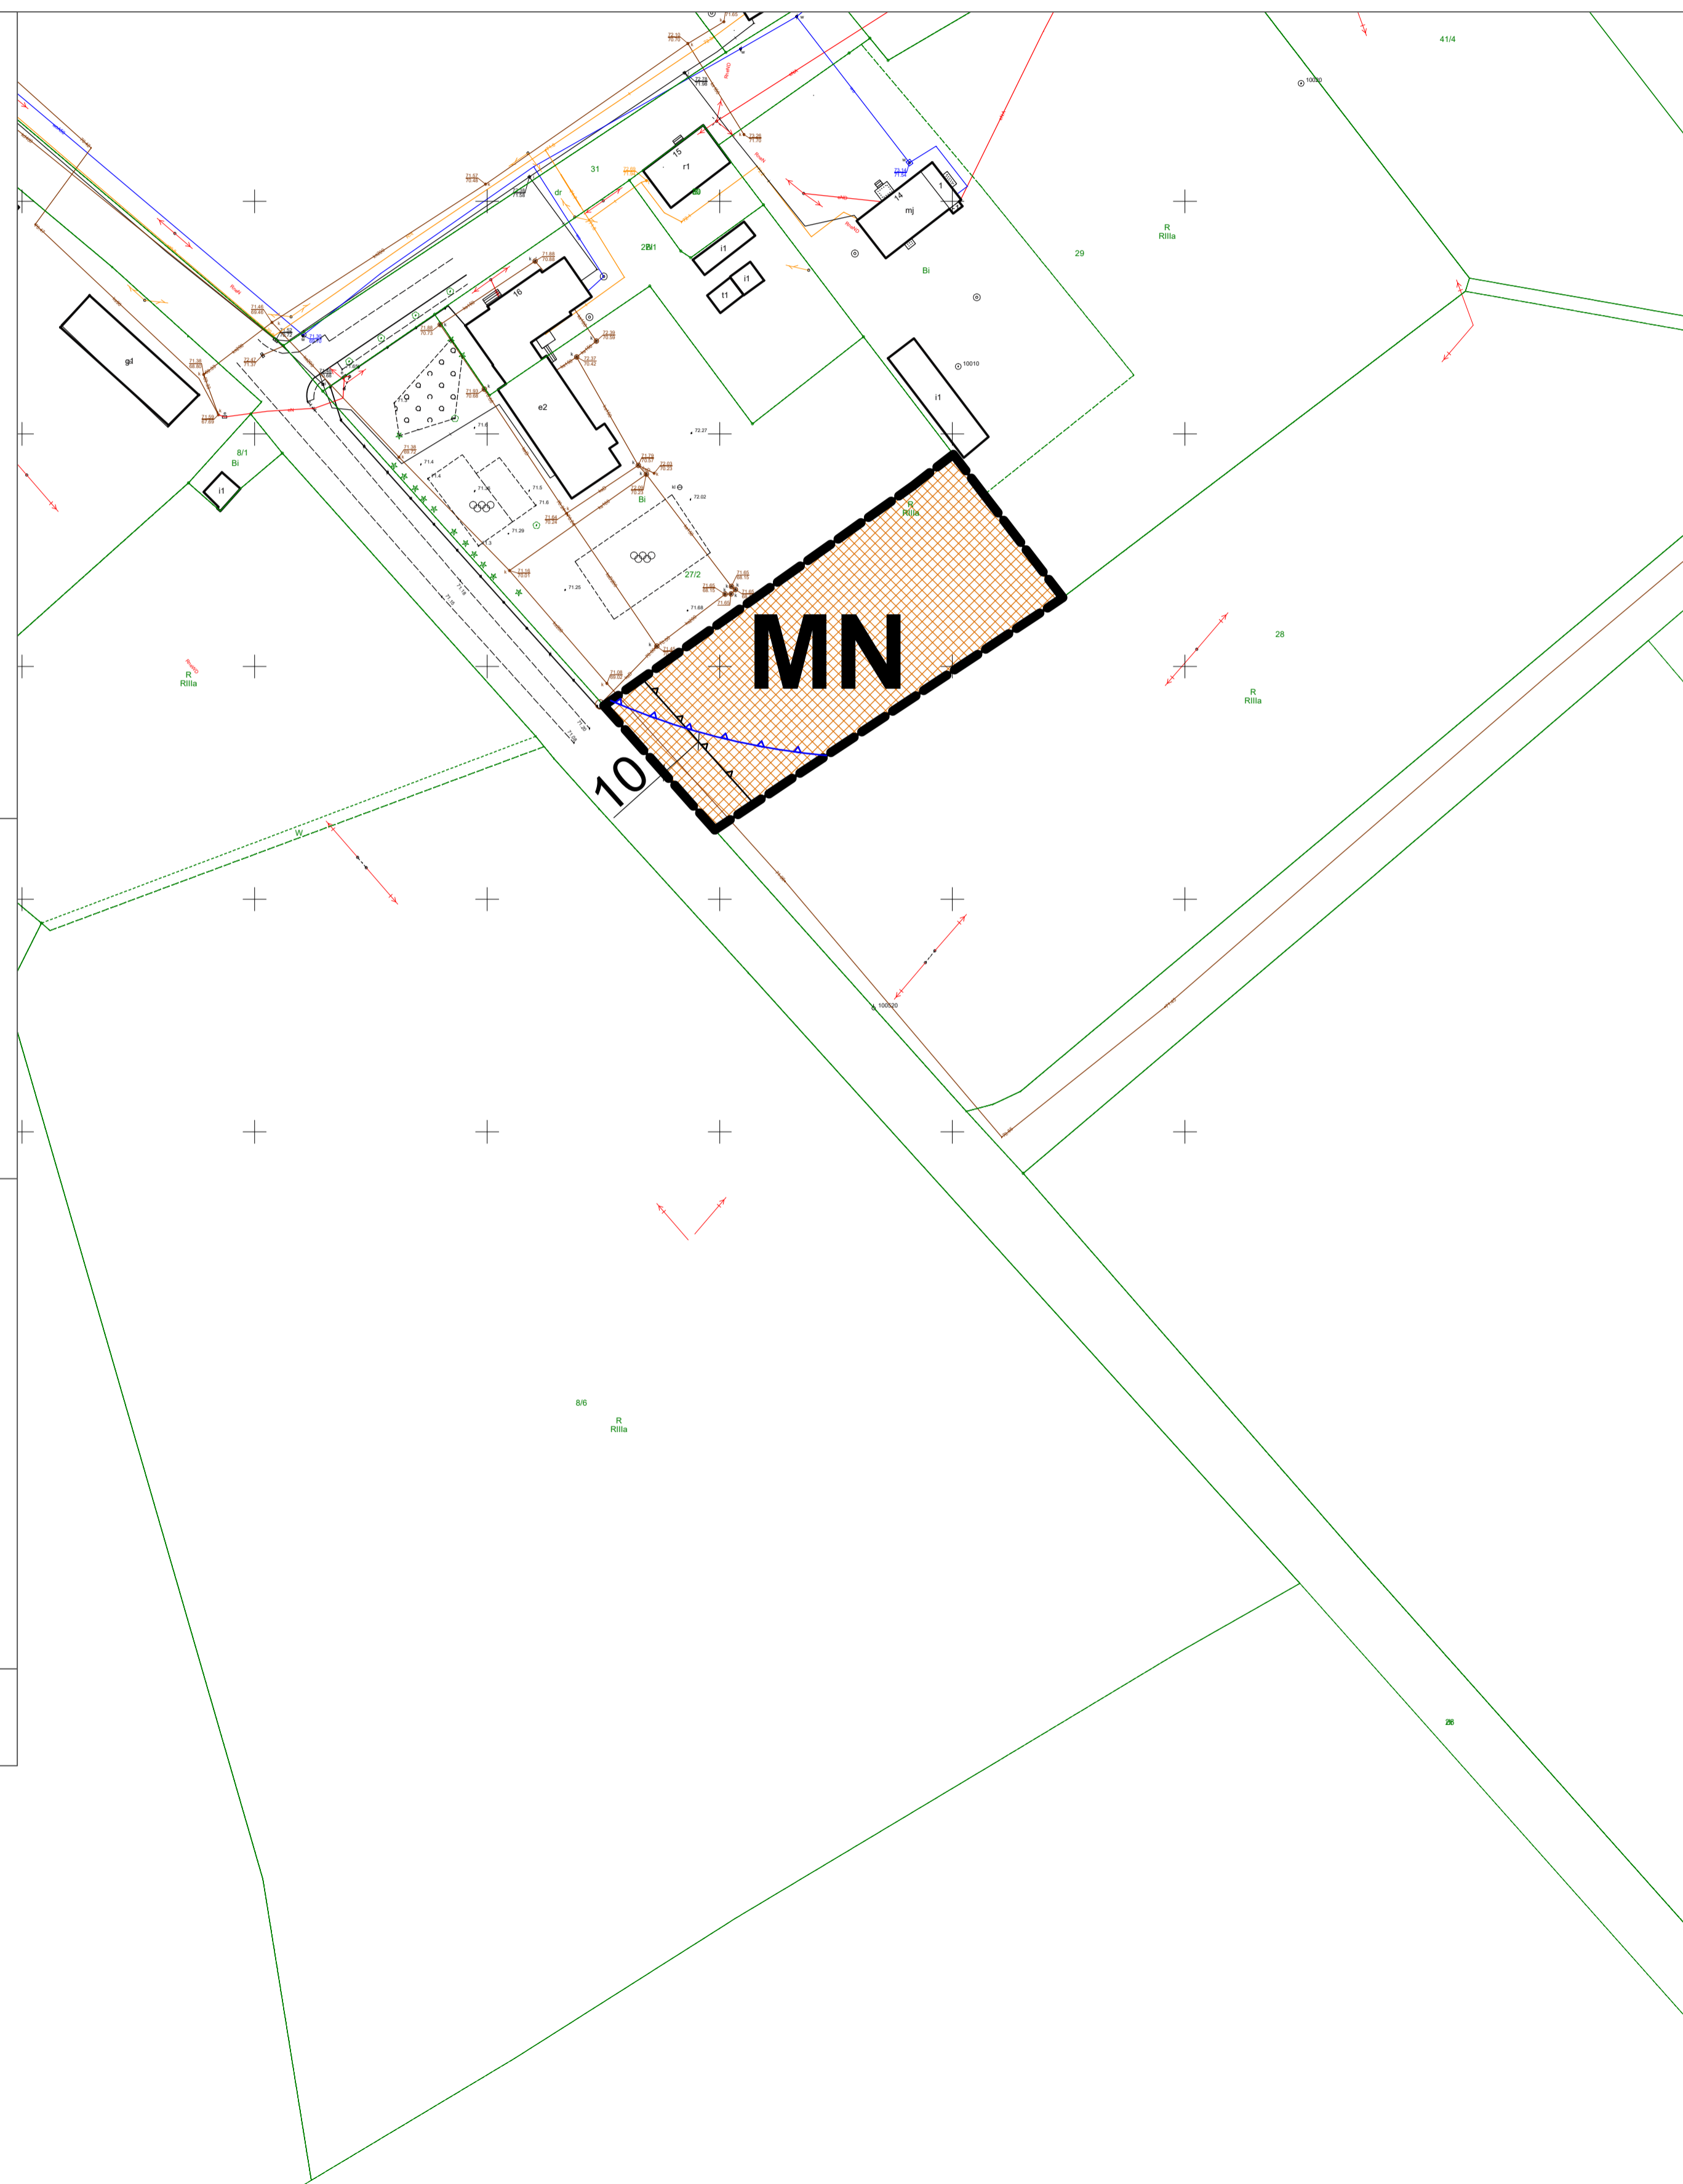

# Miejscowy plan zagospodarowania przestrzennego dla części terenu w obrębie gedyzyjnym Iłówiec, gmina Brodnica

Wyrys ze studium uwarunkowań i kierunków zagospodarowania przestrzennego gminy Brodnica

### USTALENIA PLANU

- Granica obszaru objętego planem
- Linia rozgraniczająca tereny o różnym przeznaczeniu lub różnych zasadach zagospodarowania
- Nieprzekraczalna linia zabudowy
- MN** Teren zabudowy mieszkaniowej jednorodzinnej

### TREŚĆ INFORMACYJNA PLANU

- 10 Wymiary [m]
- Zasięg 150 m od granicy działki cmentarza

Załącznik nr 1.2  
do uchwały Nr .../.../2023  
Rady Gminy Brodnica  
z dnia 18 grudnia 2023 r.

Skala 1:1000

Środa Wielkopolska 2023 r.

Teren objęty planem miejscowym

<b>EKOFORMAT</b>	
GŁÓWNY PROJEKTANT	mgr Tomasz Wójcicki ul. Wolności 10, 61-100 Poznań
ADWIKENT PROJEKTANTA	mgr Jolanta Wójcicka ul. Wolności 10, 61-100 Poznań
Środa Wielkopolska 2023 r.	