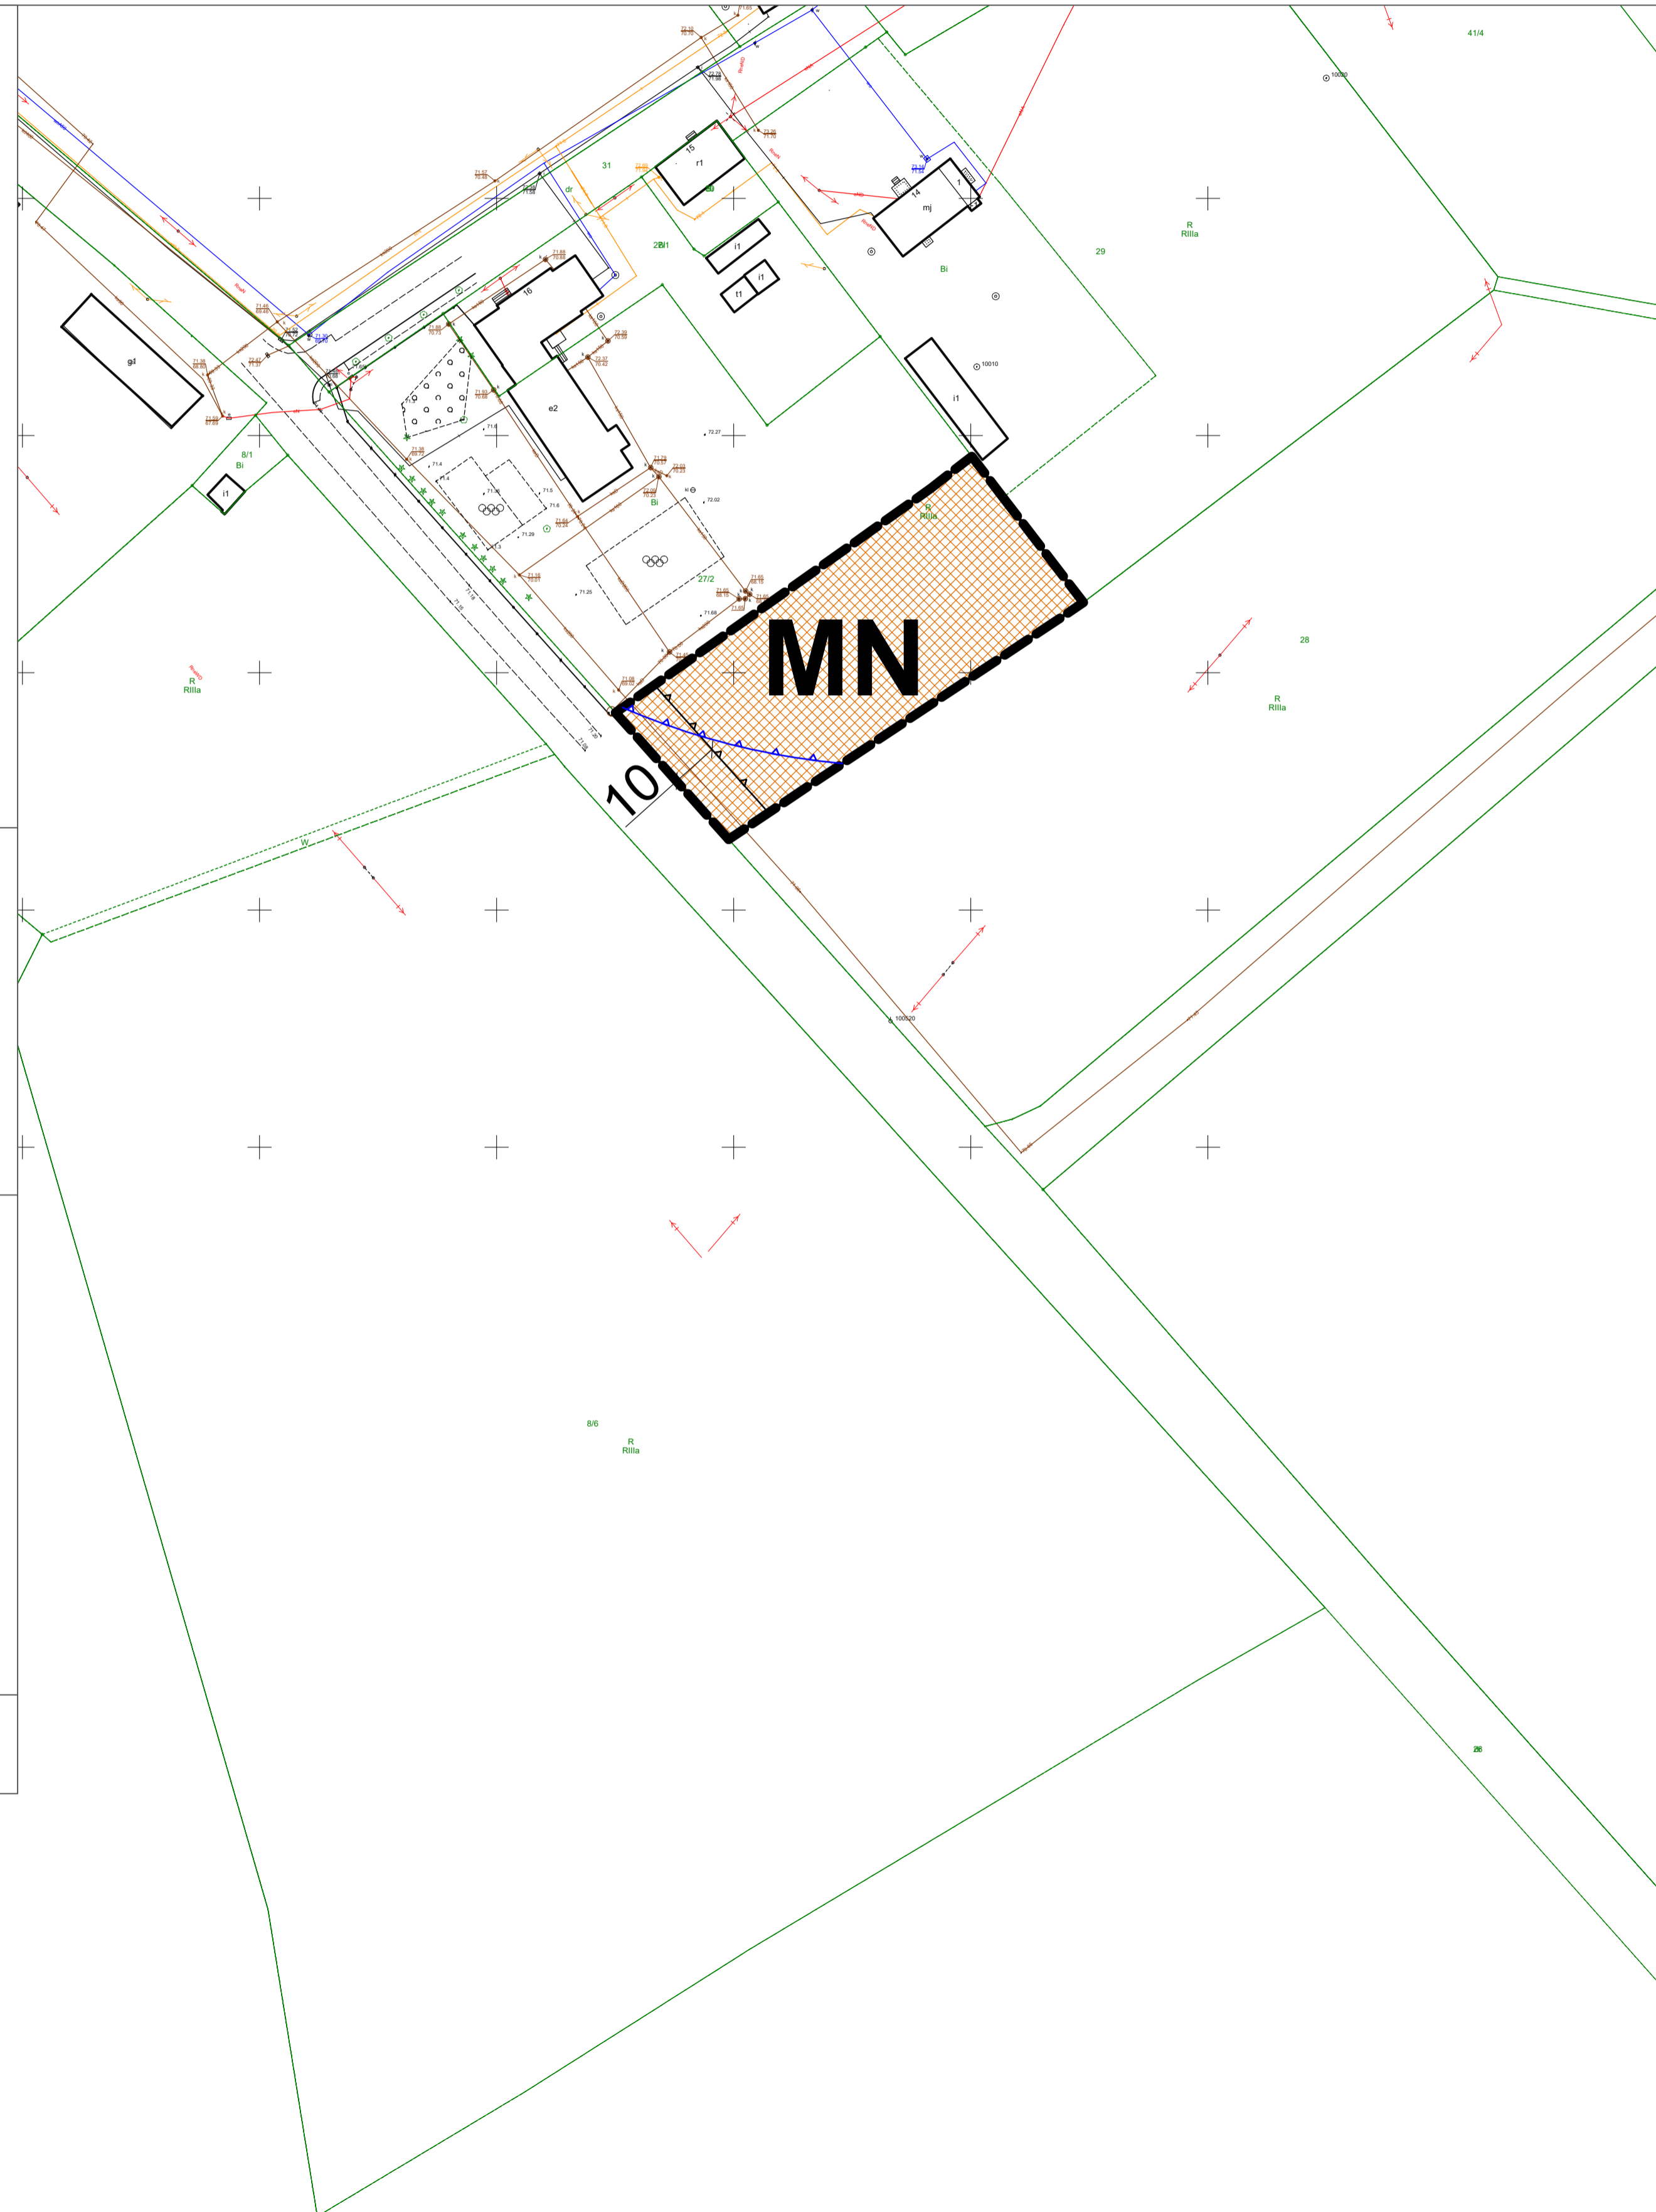

Miejscowy plan zagospodarowania przestrzennego dla części terenu w obrębie gedyzyjnym Iłówiec, gmina Brodnica

Wyrys ze studium uwarunkowań i kierunków zagospodarowania przestrzennego gminy Brodnica

OZNACZENIA:

USTALENIA PLANU

- Granica obszaru objętego planem
- Linia rozgraniczająca tereny o różnym przeznaczeniu lub różnych zasadach zagospodarowania
- Nieprzekraczalna linia zabudowy
- Teren zabudowy mieszkaniowej jednorodzinnej

TREŚĆ INFORMACYJNA PLANU

- Wymiary [m]
- Zasięg 150 m od granicy działki cmentarza

Teren objęty planem miejscowym

Załącznik nr 1.2
do uchwały Nr .../.../2023
Rady Gminy Brodnica
z dnia 2023 r.

GLÓWNY PROJEKTANT	mgr Tomasz Wójcicki ul. Wolności 10, 54-101 Wrocław
ADWIKENT PROJEKTANTA	mgr Jolanta Wójcicka ul. Wolności 10, 54-101 Wrocław
Wzrost Pracownik	
Środa Wielkopolska 2023 r.	