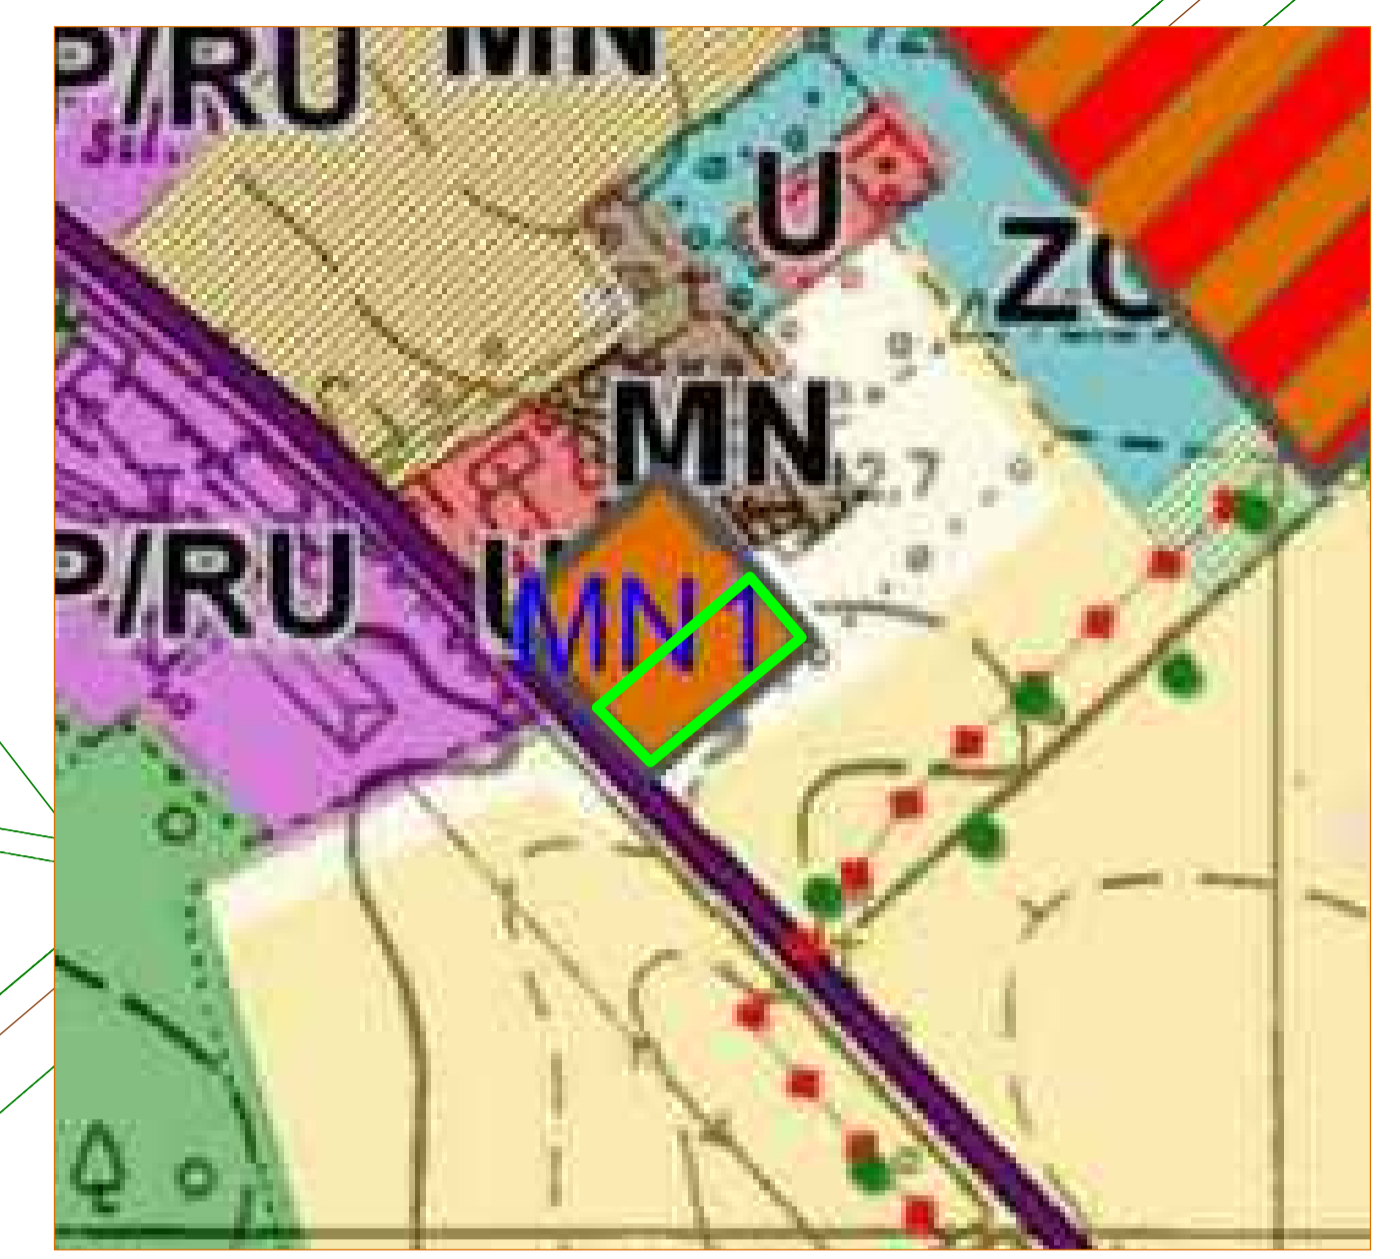

Miejscowy plan zagospodarowania przestrzennego dla części terenu w obrębie gedyzyjnym Iłówiec, gmina Brodnica

Wyrys ze studium uwarunkowań i kierunków zagospodarowania przestrzennego gminy Brodnica

OZNACZENIA:

USTALENIA PLANU

- Granica obszaru objętego planem
- Linia rozgraniczająca tereny o różnym przeznaczeniu lub różnych zasadach zagospodarowania
- Nieprzekraczalna linia zabudowy
- Teren zabudowy mieszkaniowej jednorodzinnej

TREŚĆ INFORMACYJNA PLANU

- Wymiary [m]
- Zasięg 150 m od granicy działki cmentarza

Teren objęty planem miejscowym

Załącznik nr 1.2
do uchwały Nr .../.../2023
Rady Gminy Brodnica
z dnia 2023 r.

GLÓWNY PROJEKTANT	mgr Tomasz Wójcicki ul. Wolności 10, 54-101 Wrocław
ADWIKENT PROJEKTANTA	mgr Jolanta Wójcicka ul. Wolności 10, 54-101 Wrocław
Wzrost Pracownik	
Środa Wielkopolska 2023 r.	